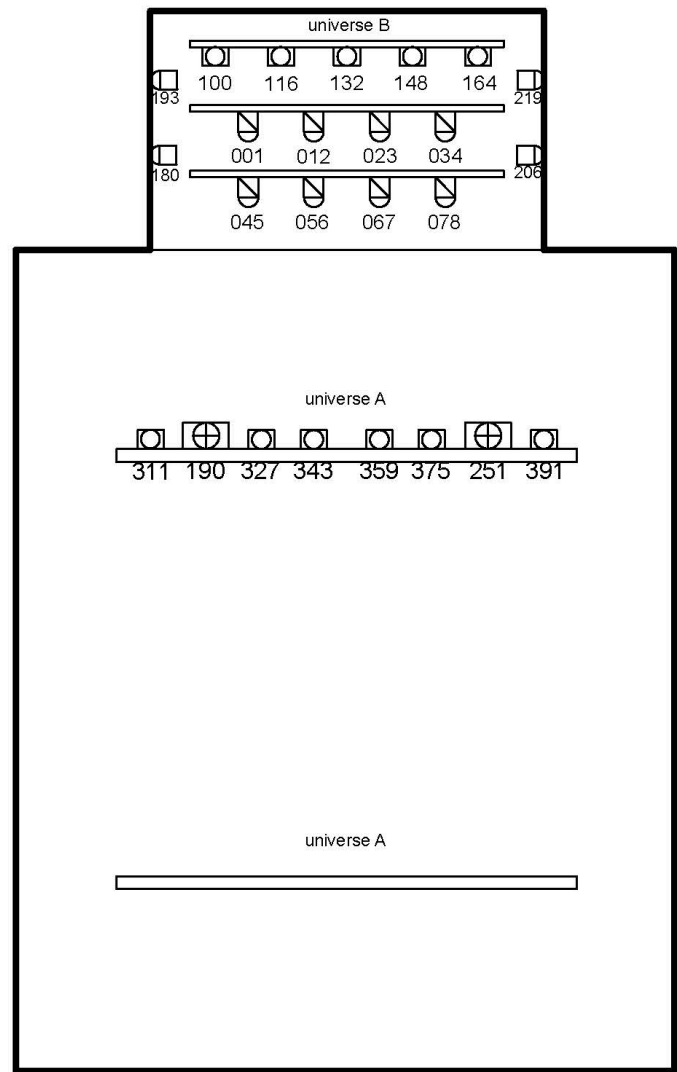

Lichtplan Kleine Zaal

Lichtplan Kleine Zaal

Zaallicht universe A Led Strip - 6 LED - RGBW 8 Bit 121, 125, 129, 133, 137, 141 Up Down Lights 169, 172, 175, 178, 178, 181, 184 Zaal Plafond - ETC Colorsource PAR 5 1, 6, 11, 16, 21, 26, 31, 36, 41, 46, 51, 56, 61, 66, 71, 76, 81, 68, 91, 101, 106, 111, 116	Legenda - Robe LEDbeam 150 mode 2 - Robe Parfect 150 mode 2 - Spectral M800 MKII TR16 - JB Lighting P10 HC mode 1 12 dimmer kringen aanwezig op de vloer 501 -> 512 (B)