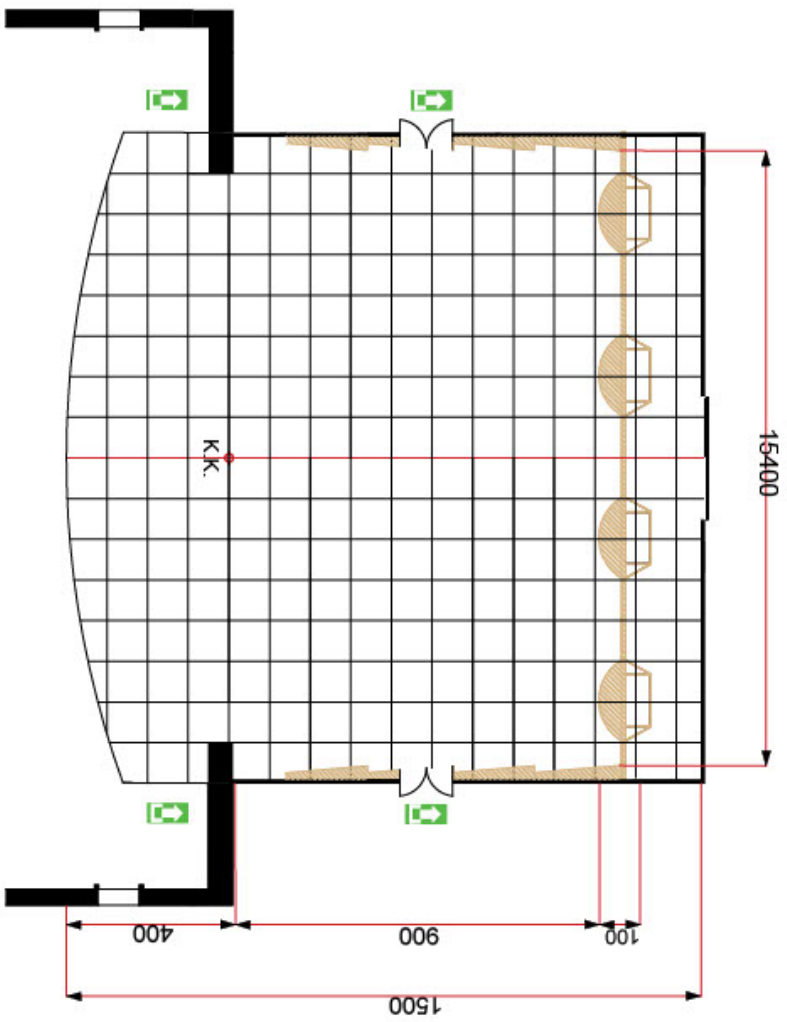

Voor meer info kun je mailen met techniek@sedv.nl

Plattegronden Grote Zaal

Podiumplan Vereeniging (Grote zaal)

Praktikabel (2x1): 34 stuks	Dirigentebok: 1
Praktikabel (1x1): 2 stuks	* Lessenaar: 1
Diverse poten (in cm):	
100: x24	40: x72
80: x40	20: x46
80: x 80	
Orkeststoelen: 108	Lessenaars: 92