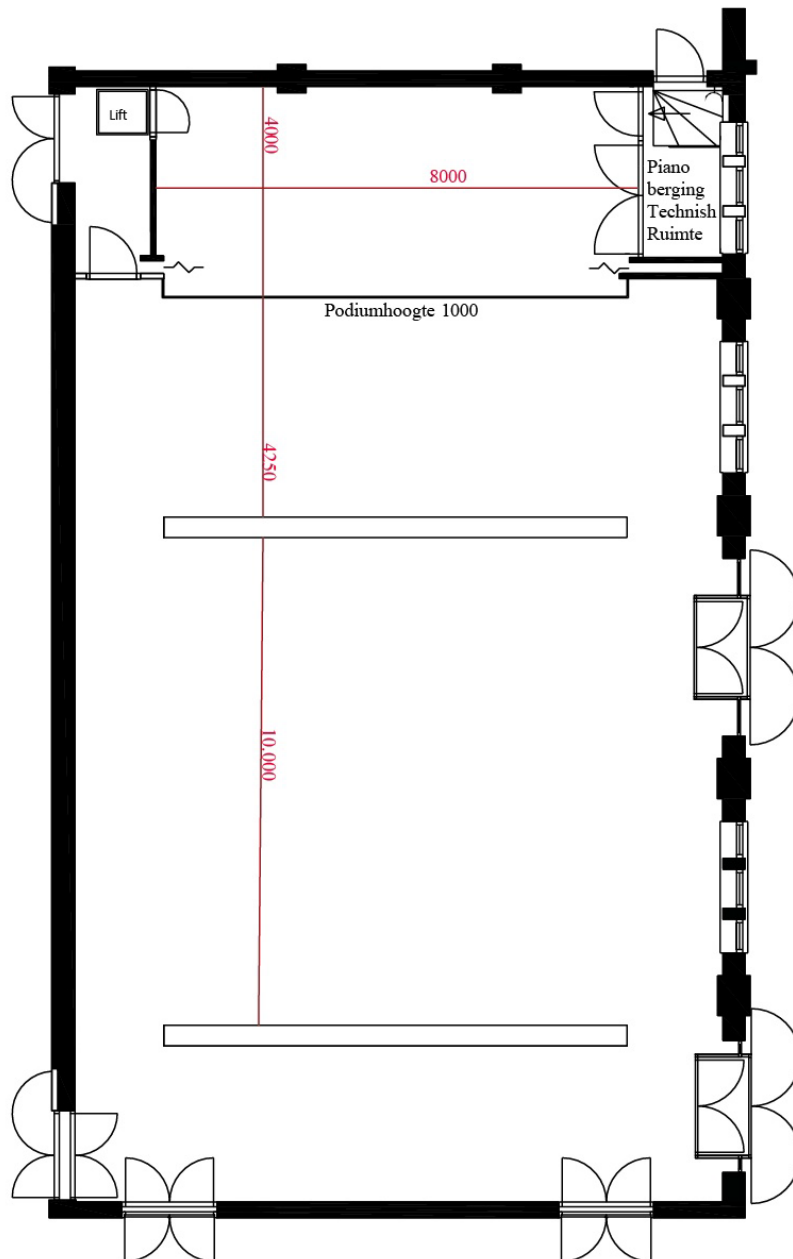

Voor audiovisuele ondersteuning is er een vaste beamer aanwezig en is gelegenheid tot projecteren op een scherm van 5 bij 2,81 meter.

Lichtplan Kleine Zaal

Lichtplan Kleine Zaal

<p>Zaallicht universe A</p> <p>Led Strip - 6 LED - RGBW 8 Bit 121, 125, 129, 133, 137, 141</p> <p>Up Down Lights 169, 172, 175, 178, 178, 181, 184</p> <p>Zaal Plafond - ETC Colorsource PAR 5 1, 6, 11, 16, 21, 26, 31, 36, 41, 46, 51, 56, 61, 66, 71, 76, 81, 68, 91, 101, 106, 111, 116</p>	<p>Legenda</p> <ul style="list-style-type: none">  Robe LEDbeam 150 mode 2  Robe Parfect 150 mode 2  Spectral M800 MKII TR16  JB Lighting P10 HC mode 1 <p>12 dimmer kringen aanwezig op de vloer 501 -> 512 (B)</p>
---	--

Afmetingen + info Kleine Zaal

Krachtstroom:

3 x 80 Amp

Eiland: 125 Amp @ 2 x 3 x 63 Amp
 3 x 16 Amp CEE
 3 x 16 Amp shuko

Podium 8,5x 4 x 6 (b x d x h)
 Zaal 17 x 13 m

Trusshoogte 6200
 Zaaltruss 7200

Praktikabels: aansluitend aan podium of los
 8 stuks (2 x 1m)