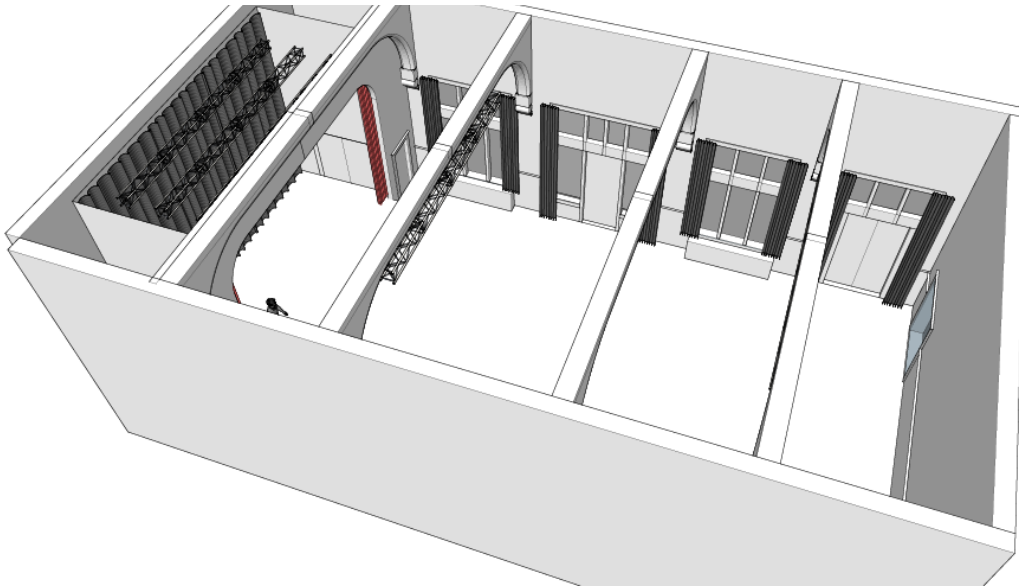

Patch Kleine Zaal

PATCH

Small Hall

Stadsschouwburg
Nijmegen
Concertgebouw
De Vereniging

HALL						
#	Fixture	(U)	Adress	Mode	Position	Remark
1	6 LED-RGBW 8 Bit	1	121	Standerd	Ceiling	Led-strip
2	6 LED-RGBW 8 Bit	1	125	Standerd	Ceiling	Led-strip
3	6 LED-RGBW 8 Bit	1	129	Standerd	Ceiling	Led-strip
4	6 LED-RGBW 8 Bit	1	133	Standerd	Ceiling	Led-strip
5	6 LED-RGBW 8 Bit	1	137	Standerd	Ceiling	Led-strip
6	6 LED-RGBW 8 Bit	1	141	Standerd	Ceiling	Led-strip
7	Up/down wall light	1	169	Dimmer	Wall	1 channel
8	Up/down wall light	1	172	Dimmer	Wall	1 channel
9	Up/down wall light	1	175	Dimmer	Wall	1 channel
10	Up/down wall light	1	178	Dimmer	Wall	1 channel
11	Up/down wall light	1	181	Dimmer	Wall	1 channel
12	Up/down wall light	1	184	Dimmer	Wall	1 channel
LED PAR HALL						
#	Fixture	(U)	Adress	Mode	Position	Remark
1	ETC Colorsouce	1	001 >	5 Channel	Ceiling	Quantity 24
FRONT						
#	Fixture	(U)	Adress	Mode	Position	Remark
1	JB-Lighting P10 HC	1	190	Mode 1	Truss Hall	
2	JB-Lighting P10 HC	1	251	Mode 1	Truss Hall	
1	Robe LedBEAM 150	1	311	Mode 2	Truss Hall	
2	Robe LedBEAM 150	1	32	Mode 2	Truss Hall	
3	Robe LedBEAM 150	1	343	Mode 2	Truss Hall	
4	Robe LedBEAM 150	1	359	Mode 2	Truss Hall	
5	Robe LedBEAM 150	1	375	Mode 2	Truss Hall	
6	Robe LedBEAM 150	1	391	Mode 2	Truss Hall	
STAGE						
#	Fixture	(U)	Adress	Mode	Position	Remark
1	Robe Perfect 150	2	45	Mode 2	LX 1	
2	Robe Perfect 150	2	56	Mode 2	LX 1	
3	Robe Perfect 150	2	57	Mode 2	LX 1	
4	Robe Perfect 150	2	78	Mode 2	LX 1	
1	Robe Perfect 150	2	1	Mode 2	LX 2	
2	Robe Perfect 150	2	12	Mode 2	LX 2	
3	Robe Perfect 150	2	23	Mode 2	LX 2	
4	Robe Perfect 150	2	34	Mode 2	LX 2	
1	Robe LedBEAM 150	2	100	Mode 2	LX 3	
2	Robe LedBEAM 150	2	116	Mode 2	LX 3	
3	Robe LedBEAM 150	2	132	Mode 2	LX 3	
4	Robe LedBEAM 150	2	148	Mode 2	LX 3	
5	Robe LedBEAM 150	2	164	Mode 2	LX 3	
1	Spectral M800 MKII	2	180	TR16	Stage Right	Side light
2	Spectral M800 MKII	2	193	TR16	Stage Right	Side light
3	Spectral M800 MKII	2	206	TR16	Stage Left	Side light
4	Spectral M800 MKII	2	219	TR16	Stage Left	Side light
1	Free Dimmers	2	501 thru 512	Dimmer	Stage left	

3D tekening Kleine Zaal

Meer 3D tekeningen en een interactieve 3D weergave van onze Kleine Zaal kun je hier downloaden: <https://we.tl/t-pH6lwRkdXa>

De .skp bestanden kun je openen met het programma Sketchup.