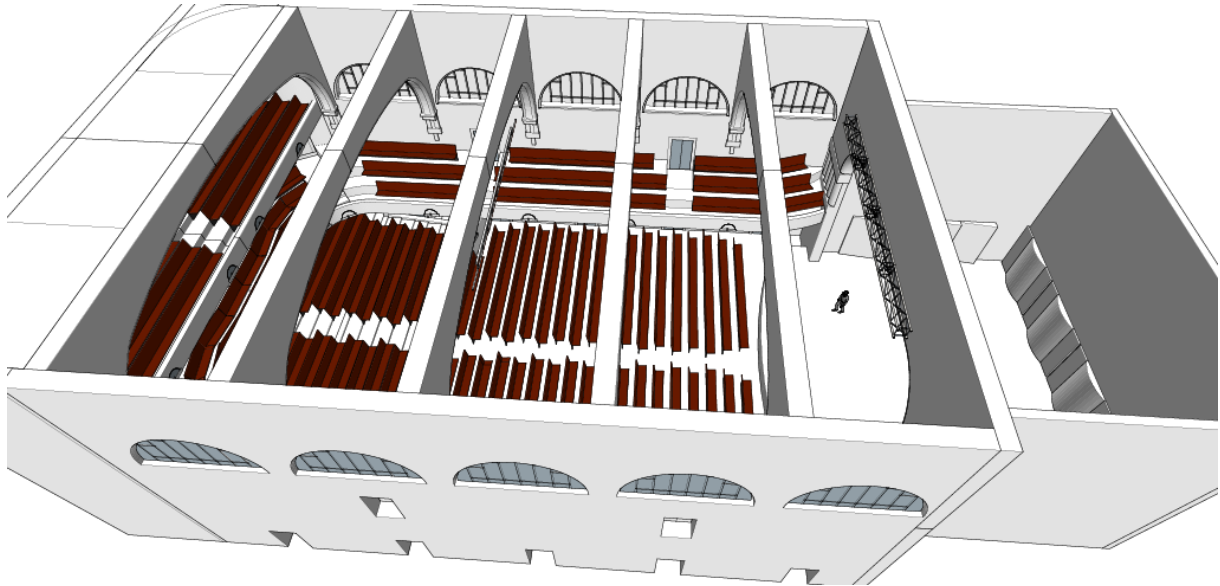

Optioneel kaplicht

PATCH

Stadsschouwburg
Nijmegen ———
Concertgebouw
De Vereniging

Note: ELC dmXLAN nodeGBx 8 available on stage

#	Fixture	Adress	Mode	Position	Remark
PROFILES					
1	JB-Lighting P9 HP	9.001	Mode 2		No shapers
2	JB-Lighting P9 HP	9.040	Mode 2		No shapers
3	JB-Lighting P9 HP	9.079	Mode 2		No shapers
4	JB-Lighting P9 HP	9.118	Mode 2		No shapers
5	JB-Lighting P9 HP	9.157	Mode 2		No shapers
6	JB-Lighting P9 HP	9.196	Mode 2		No shapers
7	JB-Lighting P9 HP	9.235	Mode 2		No shapers
8	JB-Lighting P9 HP	9.274	Mode 2		No shapers
1	JB-Lighting P10 HC	10.001	Mode 2		Shapers
2	JB-Lighting P10 HC	10.061	Mode 2		Shapers
3	JB-Lighting P10 HC	10.121	Mode 2		Shapers
4	JB-Lighting P10 HC	10.181	Mode 2		Shapers
5	JB-Lighting P10 HC	10.241	Mode 2		Shapers
6	JB-Lighting P10 HC	10.301	Mode 2		Shapers
WASHES					
1	Briteq W19L10 Zoom	8.001	14+ Channel		
2	Briteq W19L10 Zoom	8.015	14+ Channel		
3	Briteq W19L10 Zoom	8.029	14+ Channel		
4	Briteq W19L10 Zoom	8.043	14+ Channel		
5	Briteq W19L10 Zoom	8.057	14+ Channel		
6	Briteq W19L10 Zoom	8.071	14+ Channel		
7	Briteq W19L10 Zoom	8.085	14+ Channel		
8	Briteq W19L10 Zoom	8.099	14+ Channel		
9	Briteq W19L10 Zoom	8.113	14+ Channel		
10	Briteq W19L10 Zoom	8.127	14+ Channel		
11	Briteq W19L10 Zoom	8.141	14+ Channel		
12	Briteq W19L10 Zoom	8.155	14+ Channel		
1	ROBE LEDBeam 150	8.400	Mode 2		
2	ROBE LEDBeam 150	8.416	Mode 2		
3	ROBE LEDBeam 150	8.432	Mode 2		
4	ROBE LEDBeam 150	8.448	Mode 2		
5	ROBE LEDBeam 150	8.464	Mode 2		
BLINDERS					
8	Stage Blinder FLEX Blaze	10.500	Tungsten (8ch)	* Sound truss	Also patchable as dimmer

*Due to the LED controller, they can only be positioned on the same flybar up to te maximum width of 10 meters

3D tekening Grote Zaal

Meer 3D tekeningen en een interactieve 3D weergave van onze Grote Zaal kun je hier downloaden: <https://we.tl/t-OxasoTb5eR>

De .skp bestanden kun je openen met het programma Sketchup.