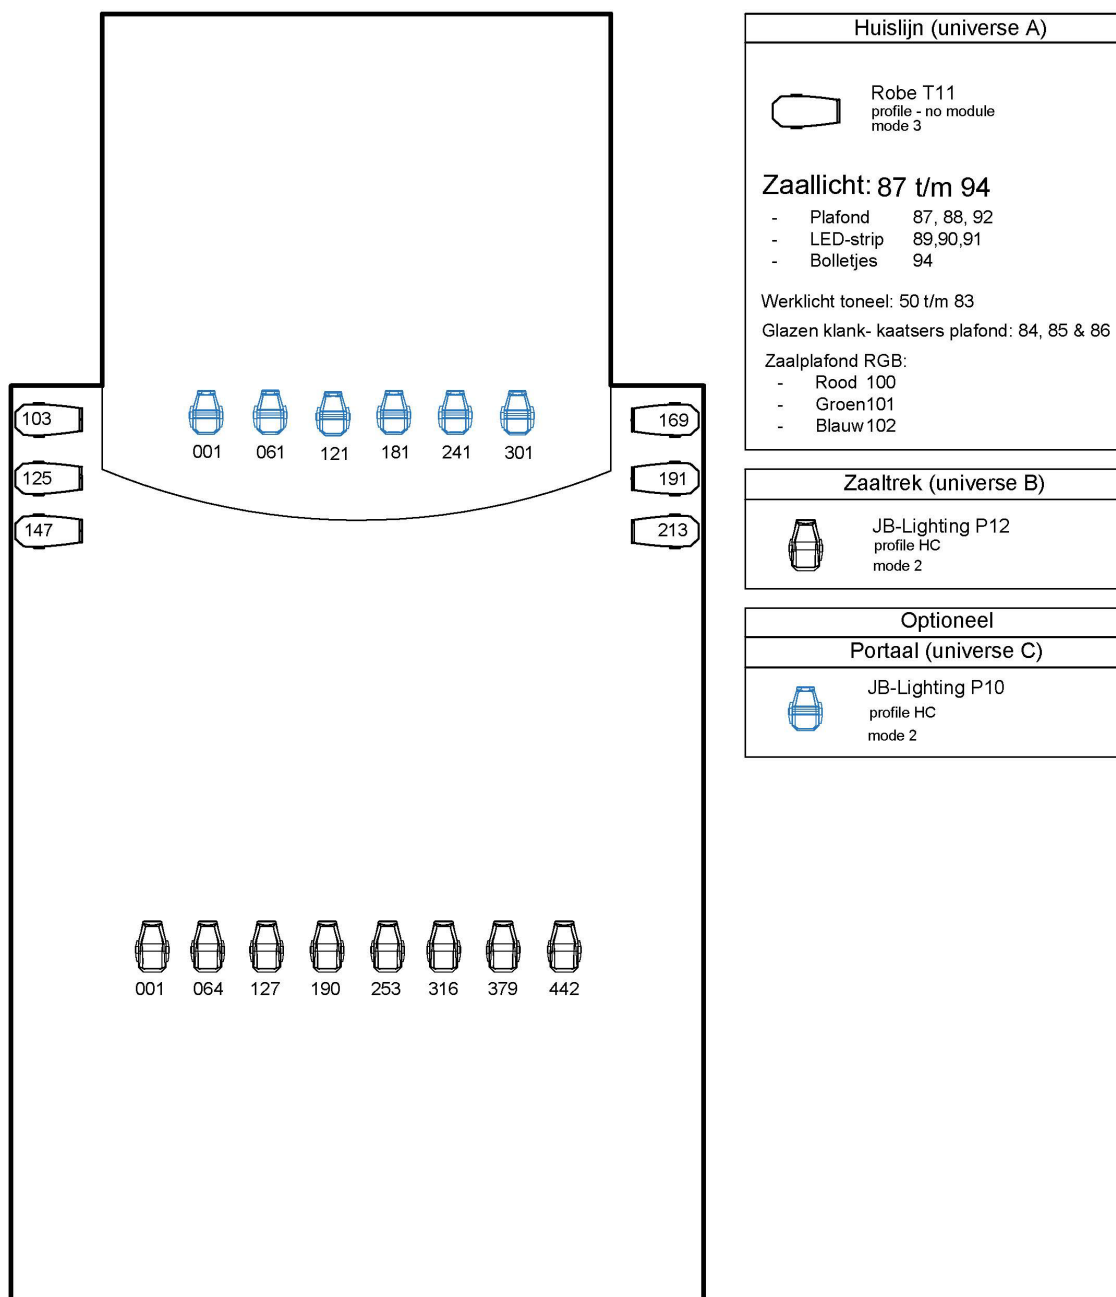

Lichtplan Concertzaal

Patch frontlicht & zaallicht

PATCH

Stadsschouwburg
Nijmegen ———
Concertgebouw
De Vereniging

Concert Hall

sACN

HOUSE LIGHT					
#	Fixture	Adress	Mode	Position	Remark
1	Hall light	1.087	Dimmer	Ceiling	(WW) Downtlight
2	Hall light	1.088	Dimmer	Ceiling	(WW) Uplight
3	Hall light	1.089	Dimmer	Under balcony	(WW) Led-strip
4	Hall light	1.090	Dimmer	Under balcony	(WW) Led-strip
5	Hall light	1.091	Dimmer	Under balcony	(WW) Led-strip
6	Hall light	1.050 thru 083	Dimmer	Stage	Work light
7	Hall light	1.100	Dimmer	Ceiling	Red (up/down)
8	Hall light	1.101	Dimmer	Ceiling	Green (up/down)
9	Hall light	1.102	Dimmer	Ceiling	Blue (up/down)
10	Hall light	1.084	Dimmer	Ceiling downstage	Glass soundbouncer
11	Hall light	1.085	Dimmer	Ceiling downstage	Glass soundbouncer
12	Hall light	1.086	Dimmer	Ceiling downstage	Glass soundbouncer
FRONT					
#	Fixture	Adress	Mode	Position	Remark
1	JB-Lighting P12 HC	12.001	Mode 2	Flybar hall	Shapers
2	JB-Lighting P12 HC	12.064	Mode 2	Flybar hall	Shapers
3	JB-Lighting P12 HC	12.127	Mode 2	Flybar hall	Shapers
4	JB-Lighting P12 HC	12.190	Mode 2	Flybar hall	Shapers
5	JB-Lighting P12 HC	12.253	Mode 2	Flybar hall	Shapers
6	JB-Lighting P12 HC	12.316	Mode 2	Flybar hall	Shapers
7	JB-Lighting P12 HC	12.379	Mode 2	Flybar hall	Shapers
8	JB-Lighting P12 HC	12.442	Mode 2	Flybar hall	Shapers
BALCONYS					
#	Fixture	Adress	Mode	Position	Remark
1	ROBE T11 Profile	1.103	Mode 3	Balcony left	
2	ROBE T11 Profile	1.125	Mode 3	Balcony left	
3	ROBE T11 Profile	1.147	Mode 3	Balcony left	Type: No module
4	ROBE T11 Profile	1.169	Mode 3	Balcony right	
5	ROBE T11 Profile	1.191	Mode 3	Balcony right	
6	ROBE T11 Profile	1.213	Mode 3	Balcony right	
Stage Dimmers					
#	Fixture	Adress	Mode	Position	Remark
1	Free Dimmers	1.037 thru 042	Dimmer	Stage left	
2	Free Dimmers	1.043 thru 048	Dimmer	Stage right