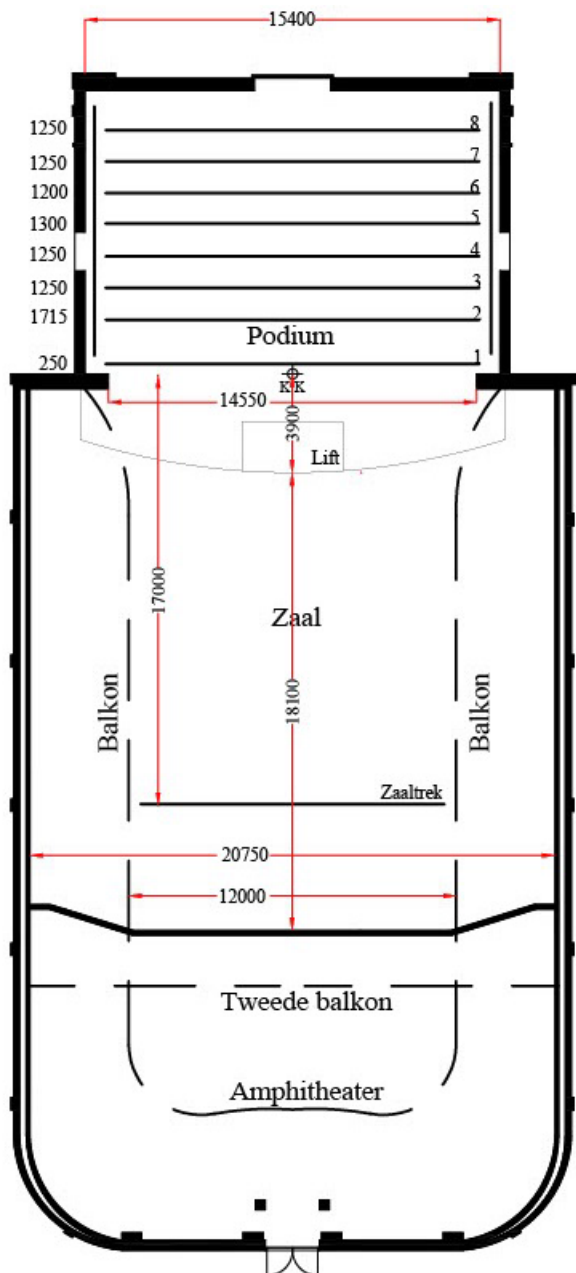

Voor meer info kun je mailen met techniek@sedv.nl

Plattegronden Grote Zaal

Podiumplan Vereeniging (Grote zaal)

Praktikabel (2x1): 34 stuks	Dirigentebok: 1
Praktikabel (1x1): 2 stuks	* Lessenaar: 1
Diverse poten (in cm):	
100: x24	40: x72
80: x40	20: x46
80: x 80	
Orkeststoelen: 108	Lessenaars: 92

Trekkenlijst Grote Zaal (concertzaal)

Afmetingen Grote Zaal

Krachtstroom

3 x 200A: 1 x open eind
 1 x CEE 3 x 63A
 1 x CEE 3 x 32A
 3 x 100A: 1 x 3 x 125A
 1 x 3 x 32A

Technische gegevens:

Trek lengte : 14750
 Zijtrek : 10156
 Zaaltrek : 7000
 Max. belasting : 300kg
 Hoogte trek : 9 m
 Hoogte zaaltrek : 10.4 m