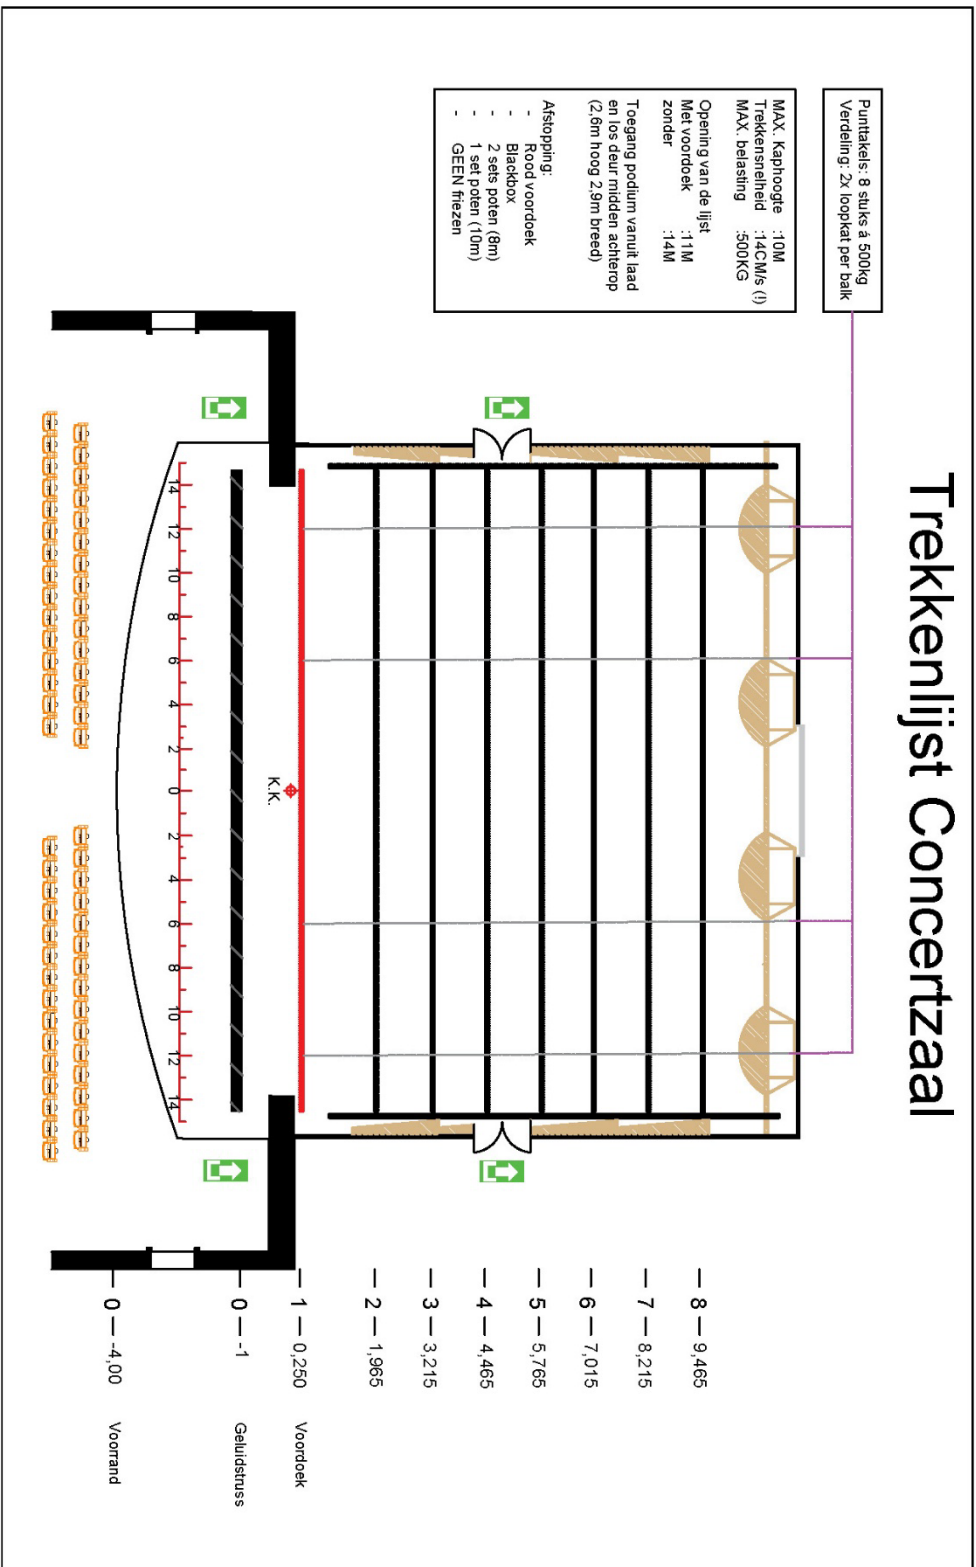

Achterin de Grote Zaal kunnen we een rolstoelpodium creëren. Deze is geschikt voor 7 rolstoelers en 7 begeleiders.

De geluidsinstallatie is een line-array van D&B (V8) en is zaaldekkend aangevuld en geconfigureerd voor alle mogelijke theaterproducties. Het lichtplan kan worden aangevuld met een scala aan bewegend LED-licht dat via een MA3 tafel kan worden aangestuurd. Ook een krachtige projector van 15K en bijbehorend scherm van 7 bij 4 meter is aanwezig en kan op aanvraag worden ingezet.

Voor meer info kun je mailen met techniek@sedv.nl

Plattegronden Grote Zaal

Podiumplan Vereeniging (Grote zaal)

Praktikabel (2x1): 34 stuks	Dirigentebok: 1
Praktikabel (1x1): 2 stuks	* Lessenaar: 1
Diverse poten (in cm):	
100: x24	40: x72
80: x40	20: x46
80: x 80	
Orkeststoelen: 108	Lessenaars: 92

Trekkenlijst Grote Zaal (concertzaal)

Afmetingen Grote Zaal

Krachtstroom

3 x 200A: 1 x open eind
 1 x CEE 3 x 63A
 1 x CEE 3 x 32A
 3 x 100A: 1 x 3 x 125A
 1 x 3 x 32A

Technische gegevens:

Trek lengte : 14750
 Zijtrek : 10156
 Zaaltrek : 7000
 Max. belasting : 300kg
 Hoogte trek : 9 m
 Hoogte zaaltrek : 10.4 m