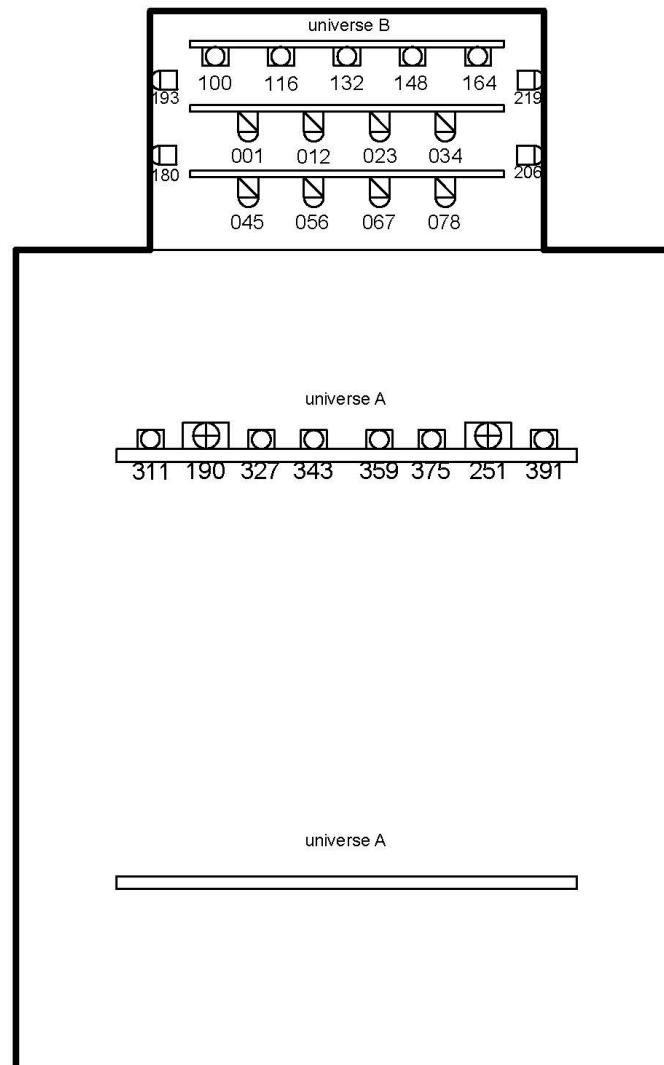

Lichtplan Kleine Zaal

Lichtplan Kleine Zaal

Zaallicht universe A Led Strip - 6 LED - RGBW 8 Bit 121, 125, 129, 133, 137, 141 Up Down Lights 169, 172, 175, 178, 178, 181, 184 Zaal Plafond - ETC Colorsource PAR 5 1, 6, 11, 16, 21, 26, 31, 36, 41, 46, 51, 56, 61, 66, 71, 76, 81, 68, 91, 101, 106, 111, 116	Legenda - Robe LEDbeam 150 mode 2 - Robe Parfect 150 mode 2 - Spectral M800 MKII TR16 - JB Lighting P10 HC mode 1 12 dimmer kringen aanwezig op de vloer 501 -> 512 (B)