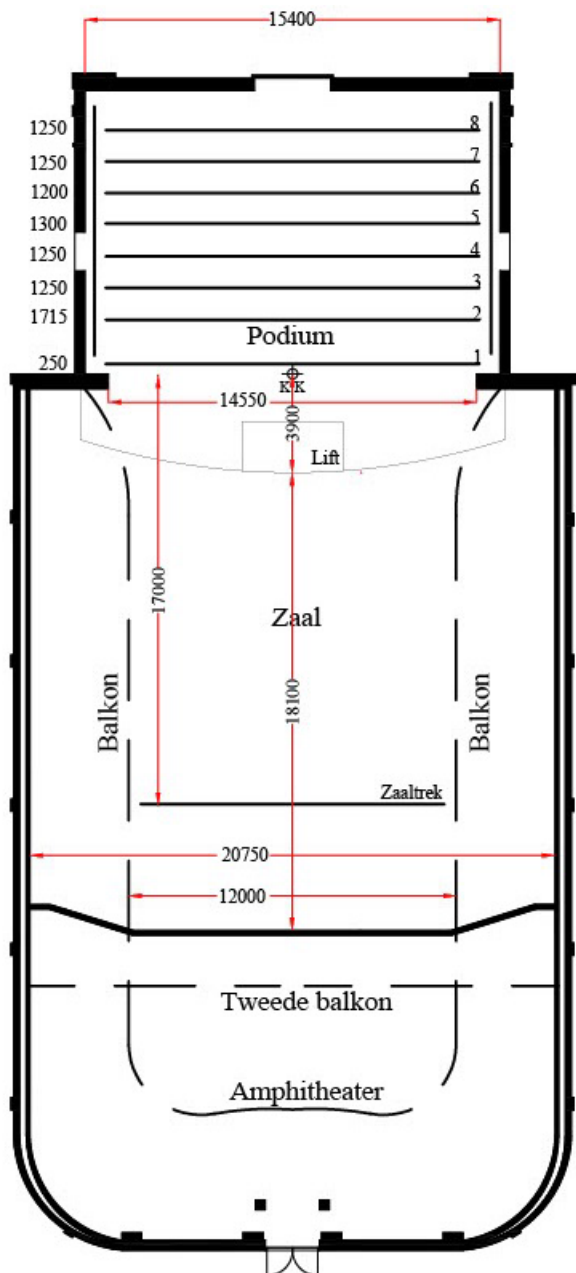

Voor meer info kun je mailen met techniek@sedv.nl

Plattegronden Grote Zaal

Podiumplan Vereeniging (Grote zaal)

Praktikabel (2x1): 34 stuks	Dirigentenbok: 1
Praktikabel (1x1): 2 stuks	* Lessenaar: 1
Diverse poten (in cm):	
100: x24	40: x72
80: x40	20: x46
80: x 80	
Orkeststoelen: 108	Lessenaars: 92

Trekkenlijst Grote Zaal (concertzaal)

Afmetingen Grote Zaal

Krachtstroom

3 x 200A: 1 x open eind
 1 x CEE 3 x 63A
 1 x CEE 3 x 32A
 3 x 100A: 1 x 3 x 125A
 1 x 3 x 32A

Technische gegevens:

Trek lengte : 14750
 Zijtrek : 10156
 Zaal trek : 7000
 Max. belasting : 300kg
 Hoogte trek : 9 m
 Hoogte zaal trek : 10.4 m