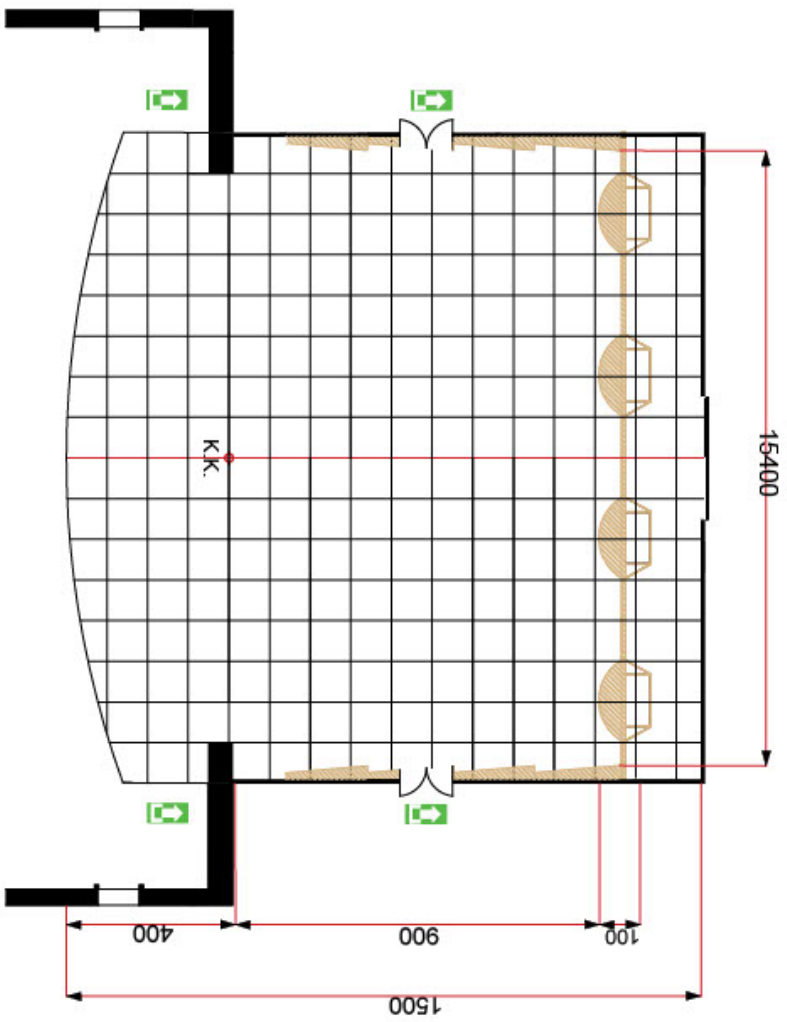

Voor meer info kun je mailen met techniek@sedv.nl

Plattegronden Grote Zaal

Podiumplan Vereeniging (Grote zaal)

Praktikabel (2x1): 34 stuks	Dirigentenbok: 1
Praktikabel (1x1): 2 stuks	* Lessenaar: 1
Diverse poten (in cm):	
100: x24	40: x72
80: x40	20: x46
80: x 80	
Orkeststoelen: 108	Lessenaars: 92