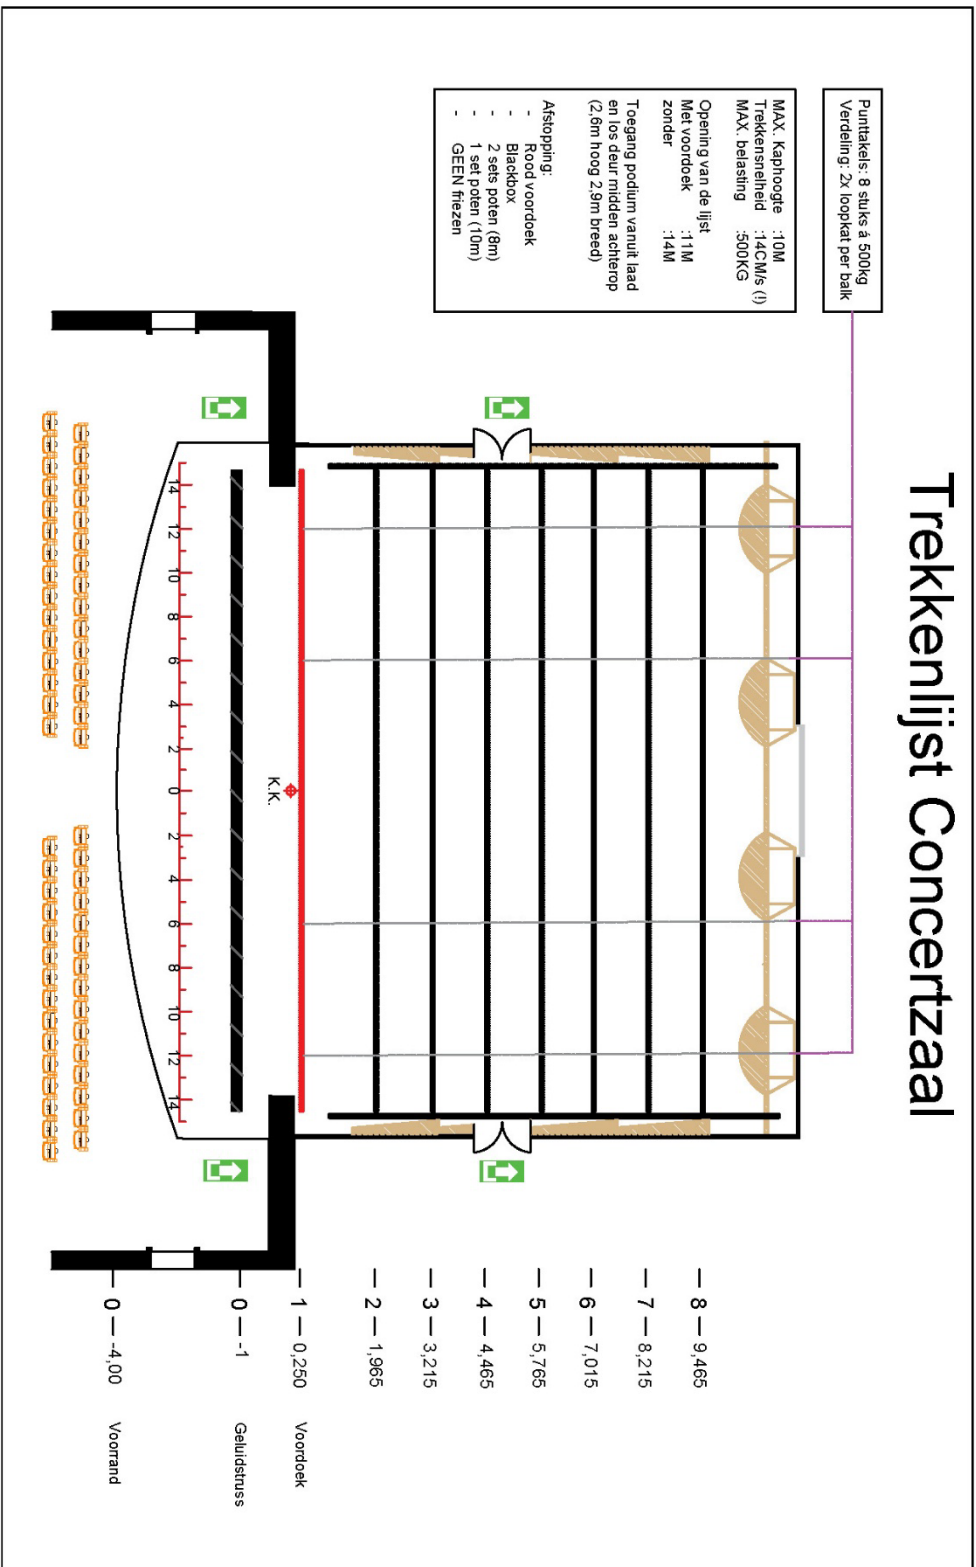

Achterin de Grote Zaal kunnen we een rolstoelpodium creëren. Deze is geschikt voor 7 rolstoelers en 7 begeleiders.

De geluidsinstallatie is een line-array van D&B (V8) en is zaaldekkend aangevuld en geconfigureerd voor alle mogelijke theaterproducties. Het lichtplan kan worden aangevuld met een scala aan bewegend LED-licht dat via een MA3 tafel kan worden aangestuurd. Ook een krachtige projector van 15K en bijbehorend scherm van 7 bij 4 meter is aanwezig en kan op aanvraag worden ingezet.

Voor meer info kun je mailen met techniek@sedv.nl

Plattegronden Grote Zaal

Podiumplan Vereeniging (Grote zaal)

Praktikabel (2x1): 34 stuks	Dirigentenbok: 1
Praktikabel (1x1): 2 stuks	* Lessenaar: 1
Diverse poten (in cm):	
100: x24	40: x72
80: x40	20: x46
80: x 80	
Orkeststoelen: 108	Lessenaars: 92

Trekkenlijst Grote Zaal (concertzaal)

Afmetingen Grote Zaal

Krachtstroom

3 x 200A: 1 x open eind
 1 x CEE 3 x 63A
 1 x CEE 3 x 32A
 3 x 100A: 1 x 3 x 125A
 1 x 3 x 32A

Technische gegevens:

Trek lengte : 14750
 Zijtrek : 10156
 Zaal trek : 7000
 Max. belasting : 300kg
 Hoogte trek : 9 m
 Hoogte zaal trek : 10.4 m