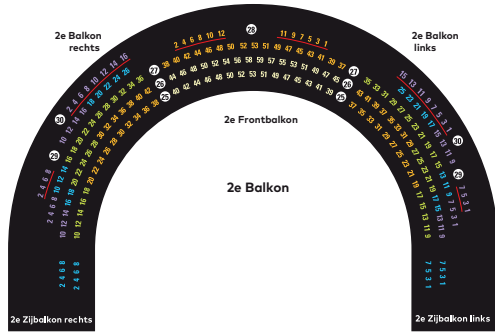

# Zaalplattegrond Concertgebouw De Vereeniging

STADS  
SCHOUWBURG  
NIJMEGEN

CONCERT  
GEBOUW  
DE VEREENIGING

2e Balkon

Keizer Karelplein 2D - Nijmegen - 024 322 8344

[www.stadsschouwburgendevereeniging.nl](http://www.stadsschouwburgendevereeniging.nl)

# Zaalplattegrond Stadsschouwburg Nijmegen

STADS  
SCHOUWBURG  
NIJMEGEN

CONCERT  
GEBOUW  
DE VEREENIGING

● 1e rang ● 2e rang ● 3e rang ● 4e rang ● 5e rang □ plaats voor rolstoel — verhoogde stoelen

Keizer Karelplein 32H - Nijmegen - 024 322 8344