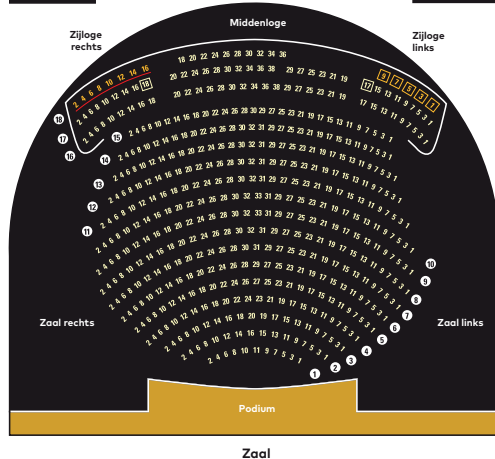

# Zaalplattegrond Concertgebouw De Vereeniging

STADS  
SCHOUWBURG  
NIJMEGEN

CONCERT  
GEBOUW  
DE VEREENIGING

2e Balkon

Keizer Karelplein 2D - Nijmegen - 024 322 8344

[www.stadsschouwburgendevereeniging.nl](http://www.stadsschouwburgendevereeniging.nl)

# Zaalplattegrond Stadsschouwburg Nijmegen

STADS  
SCHOUWBURG  
NIJMEGEN

CONCERT  
GEBOUW  
DE VEREENIGING

● 1e rang ● 2e rang ● 3e rang ● 4e rang ● 5e rang □ plaats voor rolstoel — verhoogde stoelen

Keizer Karelplein 32H - Nijmegen - 024 322 8344