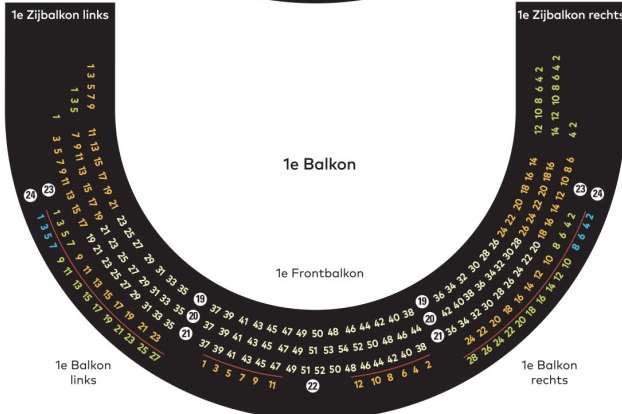

Zijbalkon links

Zijbalkon rechts

Podium

Zaal links

Zaal rechts

Amphitheater

Frontbalkon

2e Balkon

Zaal

- 1e rang
- 2e rang
- 3e rang
- minder zicht
- beperkt zicht
- plaats voor rolstoel
- verhoogde stoelen