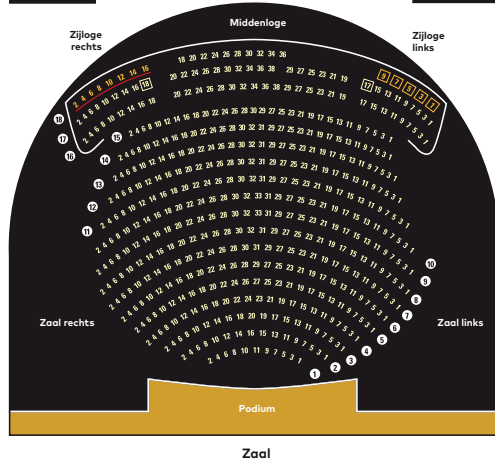

Zaalplattegrond Concertgebouw De Vereeniging

STADS
SCHOUWBURG
NIJMEGEN

CONCERT
GEBOUW
DE VEREENIGING

2e Balkon

Keizer Karelplein 2D - Nijmegen - 024 322 8344

www.stadsschouwburgendevereeniging.nl

Zaalplattegrond Stadsschouwburg Nijmegen

STADS
SCHOUWBURG
NIJMEGEN

CONCERT
GEBOUW
DE VEREENIGING

● 1e rang ● 2e rang ● 3e rang ● 4e rang ● 5e rang □ plaats voor rolstoel — verhoogde stoelen

Keizer Karelplein 32H - Nijmegen - 024 322 8344

www.stadsschouwburgdevereniging.nl