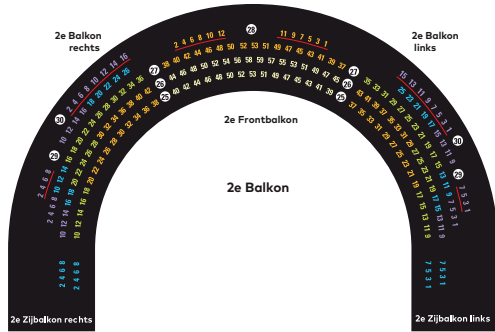

Zaalplattegrond Concertgebouw De Vereeniging

STADS
SCHOUWBURG
NIJMEGEN

CONCERT
GEBOUW
DE VEREENIGING

2e Balkon

Keizer Karelplein 2D - Nijmegen - 024 322 8344

www.stadsschouwburgendevereeniging.nl

Zaalplattegrond Stadsschouwburg Nijmegen

STADS
SCHOUWBURG
NIJMEGEN

CONCERT
GEBOUW
DE VEREENIGING

● 1e rang ● 2e rang ● 3e rang ● 4e rang ● 5e rang □ plaats voor rolstoel — verhoogde stoelen

Keizer Karelplein 32H - Nijmegen - 024 322 8344

www.stadsschouwburgdevereniging.nl