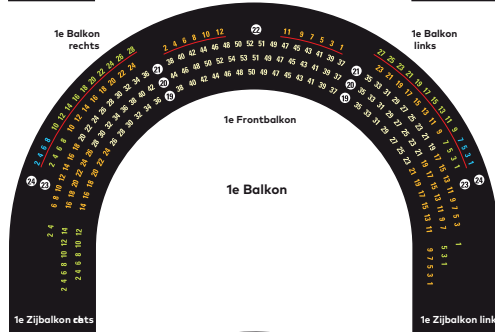

# Zaalplattegrond Concertgebouw De Vereeniging

STADS  
SCHOUWBURG  
NIJMEGEN

CONCERT  
GEBOUW  
DE VEREENIGING

2e Balkon

Keizer Karelplein 2D - Nijmegen - 024 322 8344

[www.stadsschouwburgendevereeniging.nl](http://www.stadsschouwburgendevereeniging.nl)

# Zaalplattegrond Stadsschouwburg Nijmegen

STADS  
SCHOUWBURG  
NIJMEGEN

CONCERT  
GEBOUW  
DE VEREENIGING

● 1e rang ● 2e rang ● 3e rang ● 4e rang ● 5e rang □ plaats voor rolstoel — verhoogde stoelen

Keizer Karelplein 32H - Nijmegen - 024 322 8344