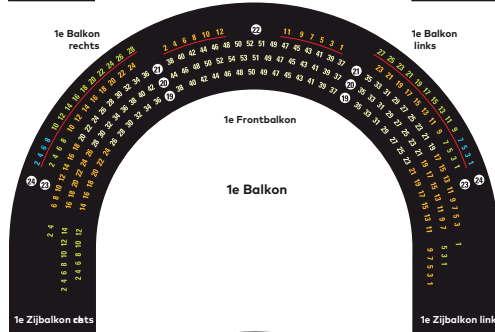

Zaalplattegrond Concertgebouw De Vereeniging

STADS
SCHOUWBURG
NIJMEGEN

CONCERT
GEBOUW
DE VEREENIGING

2e Balkon

Keizer Karelplein 2D - Nijmegen - 024 322 8344

www.stadsschouwburgendevereeniging.nl

Zaalplattegrond Stadsschouwburg Nijmegen

STADS
SCHOUWBURG
NIJMEGEN

CONCERT
GEBOUW
DE VEREENIGING

● 1e rang ● 2e rang ● 3e rang ● 4e rang ● 5e rang □ plaats voor rolstoel — verhoogde stoelen

Keizer Karelplein 32H - Nijmegen - 024 322 8344

www.stadsschouwburgdevereniging.nl