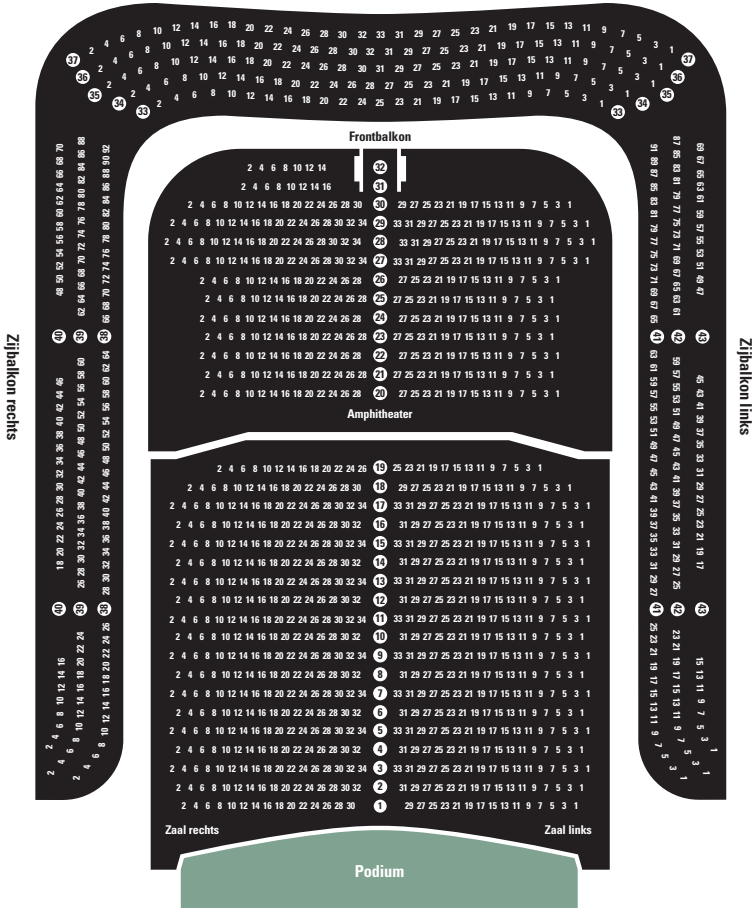

# Zaalplattegrond Concertgebouw De Vereeniging

STADS  
SCHOUWBURG  
NIJMEGEN

CONCERT  
GEBOUW  
DE VEREENIGING

2e Balkon

Keizer Karelplein 2D - Nijmegen - 024 322 8344

[www.stadsschouwburgendevereeniging.nl](http://www.stadsschouwburgendevereeniging.nl)

# Zaalplattegrond Stadsschouwburg Nijmegen

STADS  
SCHOUWBURG  
NIJMEGEN

CONCERT  
GEBOUW  
DE VEREENIGING

● 1e rang ● 2e rang ● 3e rang ● 4e rang ● 5e rang □ plaats voor rolstoel — verhoogde stoelen

Keizer Karelplein 32H - Nijmegen - 024 322 8344