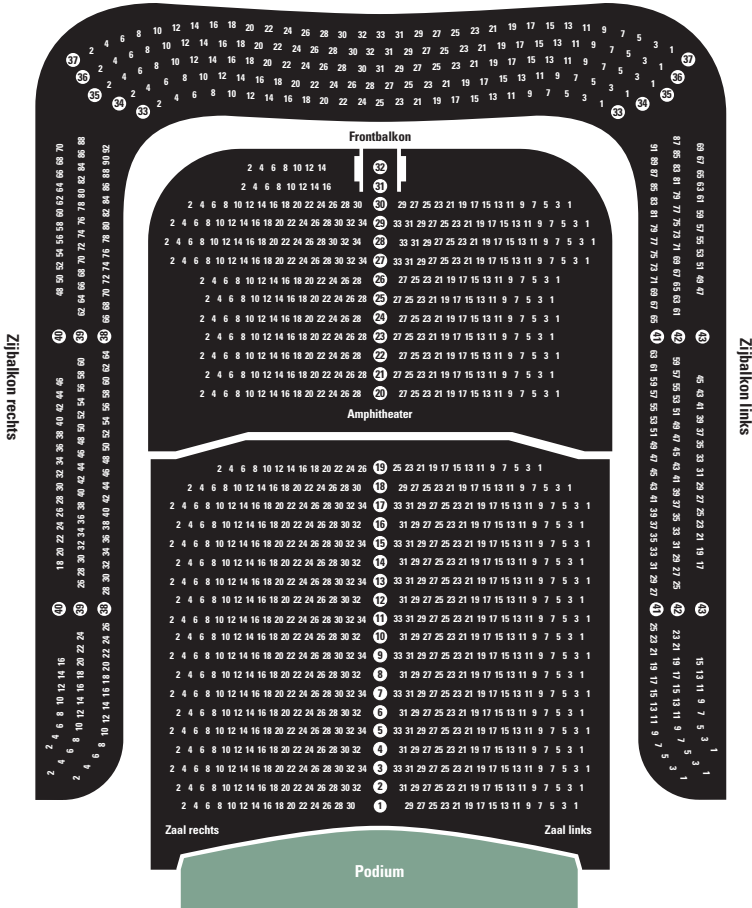

Zaalplattegrond Concertgebouw De Vereeniging

STADS
SCHOUWBURG
NIJMEGEN

CONCERT
GEBOUW
DE VEREENIGING

2e Balkon

Keizer Karelplein 2D - Nijmegen - 024 322 8344

www.stadsschouwburgendevereeniging.nl

Zaalplattegrond Stadsschouwburg Nijmegen

STADS
SCHOUWBURG
NIJMEGEN

CONCERT
GEBOUW
DE VEREENIGING

● 1e rang ● 2e rang ● 3e rang ● 4e rang ● 5e rang □ plaats voor rolstoel — verhoogde stoelen

Keizer Karelplein 32H - Nijmegen - 024 322 8344

www.stadsschouwburgdevereniging.nl